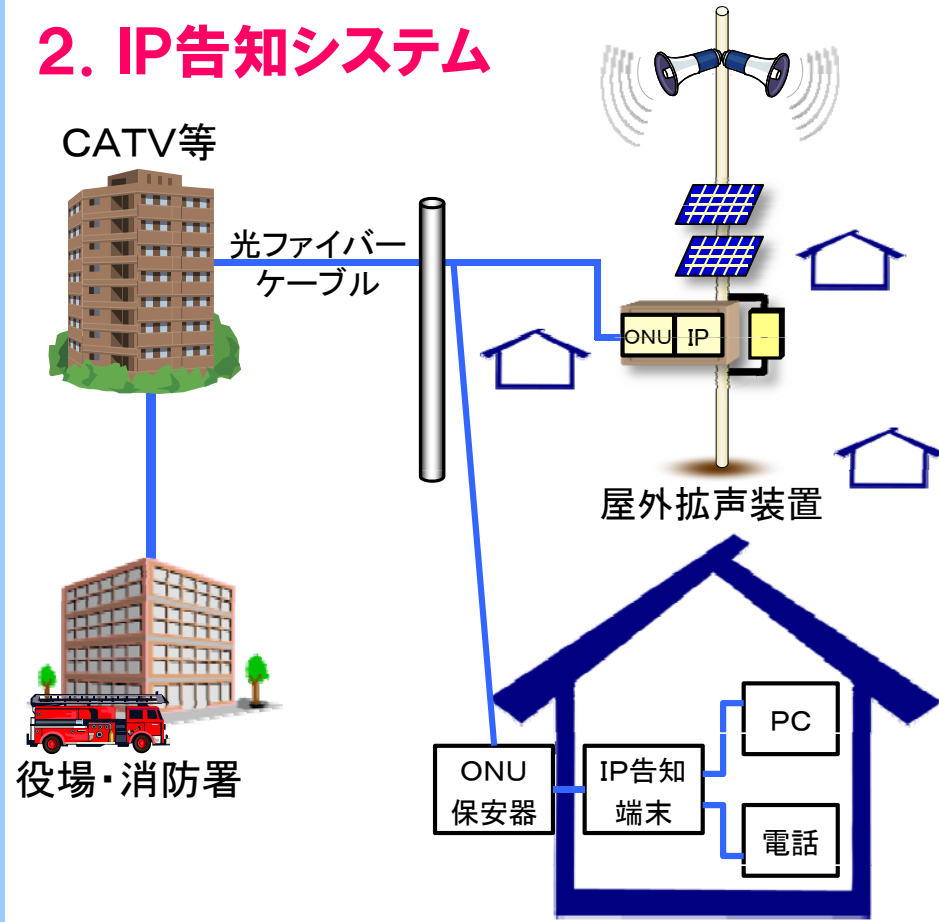

防災放送整備方式の特徴

1. 防災行政無線

2. IP告知システム

3. 防災行政無線+IP告知システム

4. その他の方式

① 光ファイバーを活用した無線導入

4. その他の方式

② 簡易無線

4. その他の方式

③ 区域内無線LAN (タブレット端末)