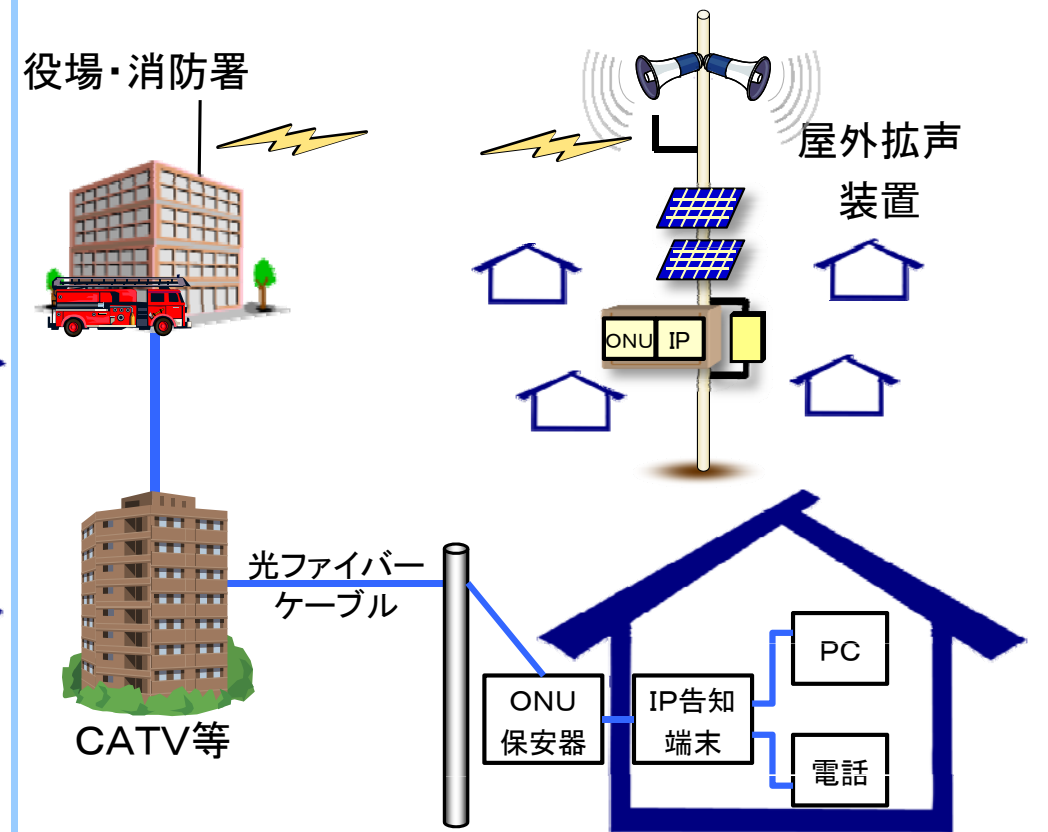

防災放送整備方式の特徴

1. 防災行政無線

2. IP告知システム

3. 防災行政無線+IP告知システム

4. その他の方式

① 光ファイバーを活用した無線導入

4. その他の方式

② 簡易無線

4. その他の方式

③ 区域内無線LAN (タブレット端末)