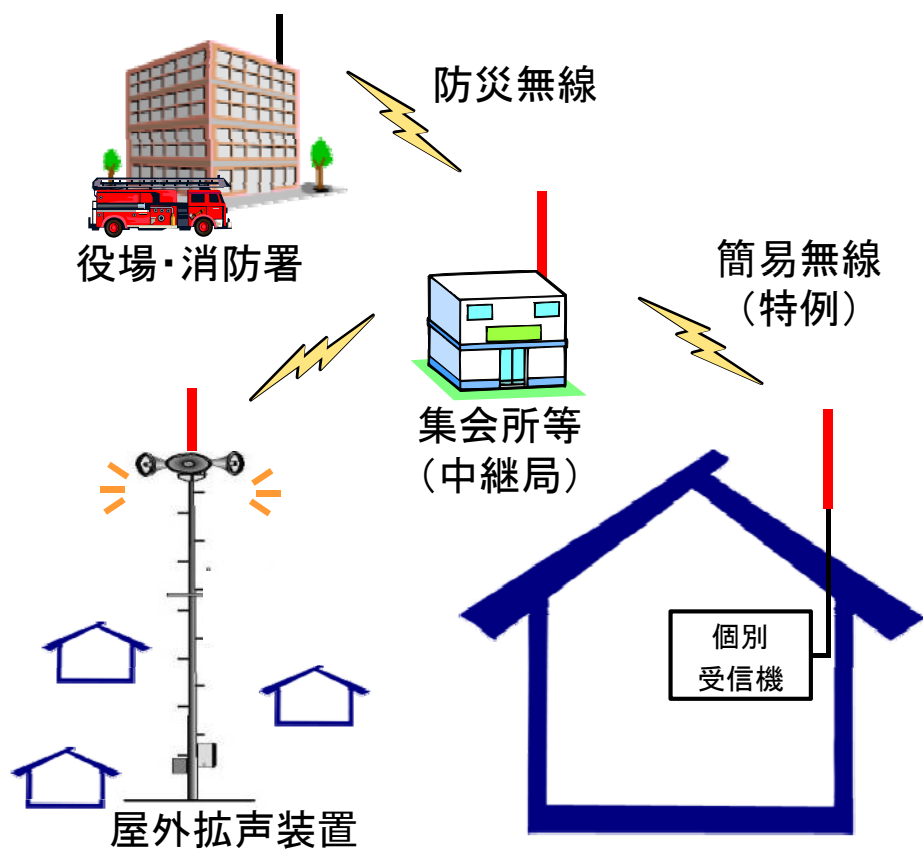

防災放送整備方式の特徴

1. 防災行政無線

2. IP告知システム

3. 防災行政無線+IP告知システム

4. その他の方式

① 光ファイバーを活用した無線導入

4. その他の方式

② 簡易無線

4. その他の方式

③ 区域内無線LAN (タブレット端末)