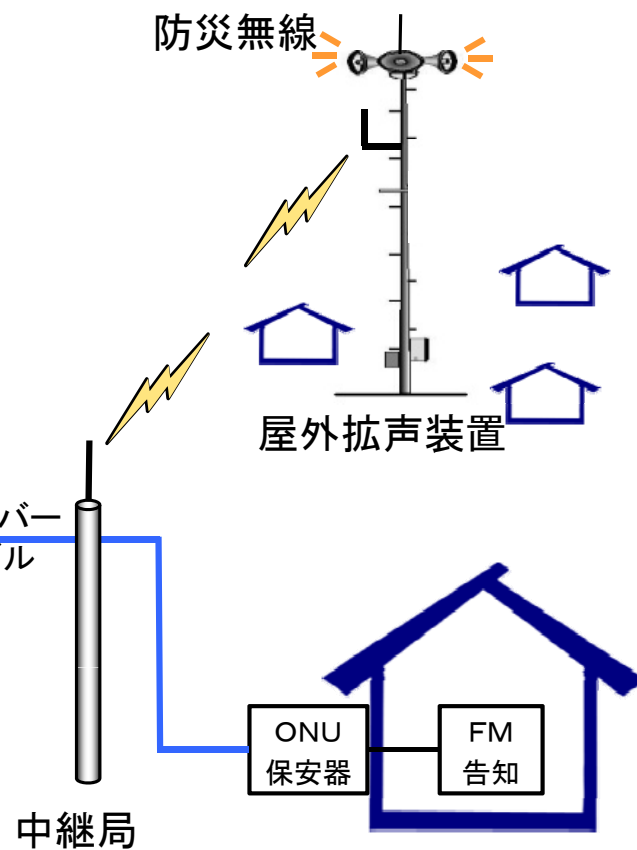

防災放送整備方式の特徴

1. 防災行政無線

2. IP告知システム

3. 防災行政無線+IP告知システム

4. その他の方式

① 光ファイバーを活用した無線導入

4. その他の方式

② 簡易無線

4. その他の方式

③ 区域内無線LAN (タブレット端末)